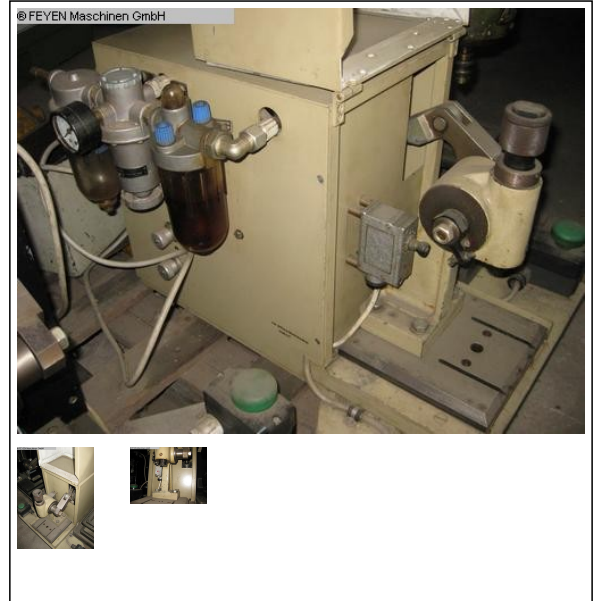

MASCHINEN-DATEN

Maschinenart : Pneumatische Presse
Fabrikat : VEB
Typ : 4705:007
Baujahr :
Steuerungsart : konventionell
Steuerung :
Lagerort : Lager Krefeld
Herkunftsland : Deutschland
Lieferzeit : sofort
Frachtbasis : ab Lager, frei verladen LKW
Preis : auf Anfrage

TECHNISCHE DATEN

Druck	1 t
Ausladung	80 mm
Hub	50 mm
Gesamtleistungsbedarf	0,04 kW
Maschinengewicht ca.	0,02 t
Raumbedarf ca.	0,7 x 0,6 x 0,3 m

TECHNISCHE BESCHREIBUNG

VIDEO-LINKS

WEB-LINK

<http://mhp.logotech.de/hpm/v7/Datenblatt/datenblatt.php?machineno=1053-002751>

MASCHINEN-BILDER